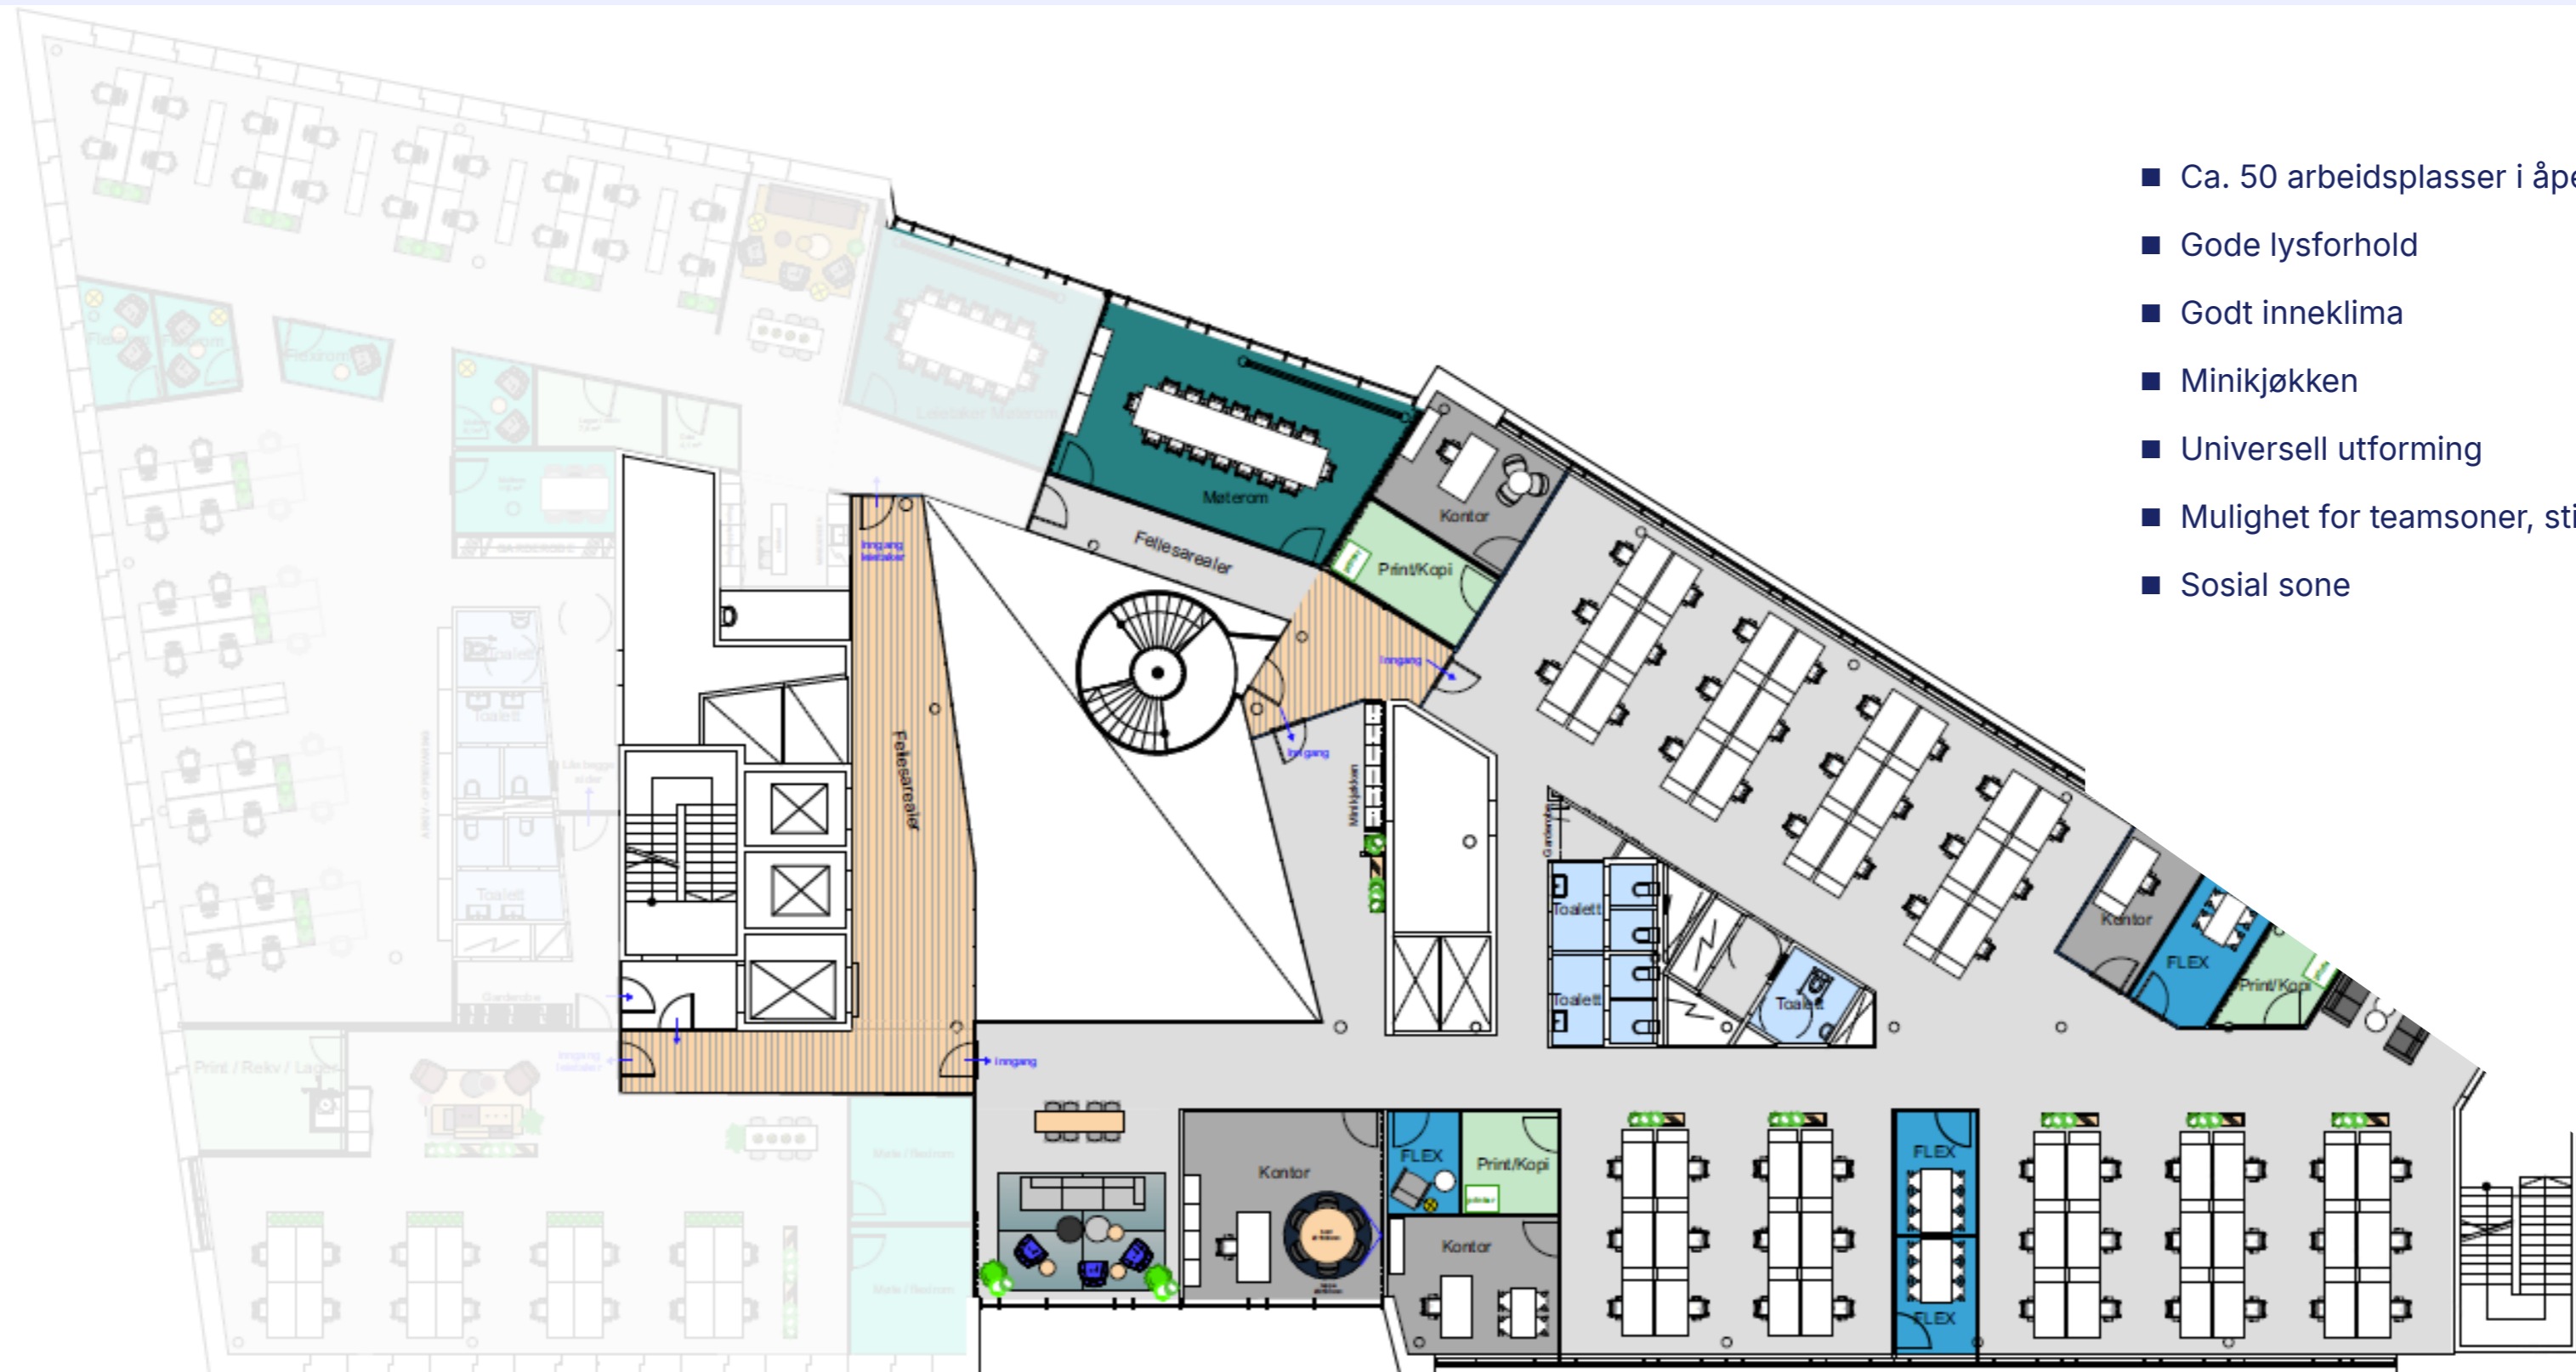

# Mulig planløsning 7. et.

- Ca. 50 arbeidsplasser i åpen løsning
- Gode lysforhold
- Godt inneklima
- Minikjøkken
- Universell utforming
- Mulighet for teamsoner, stillerom, møterom
- Sosial sone